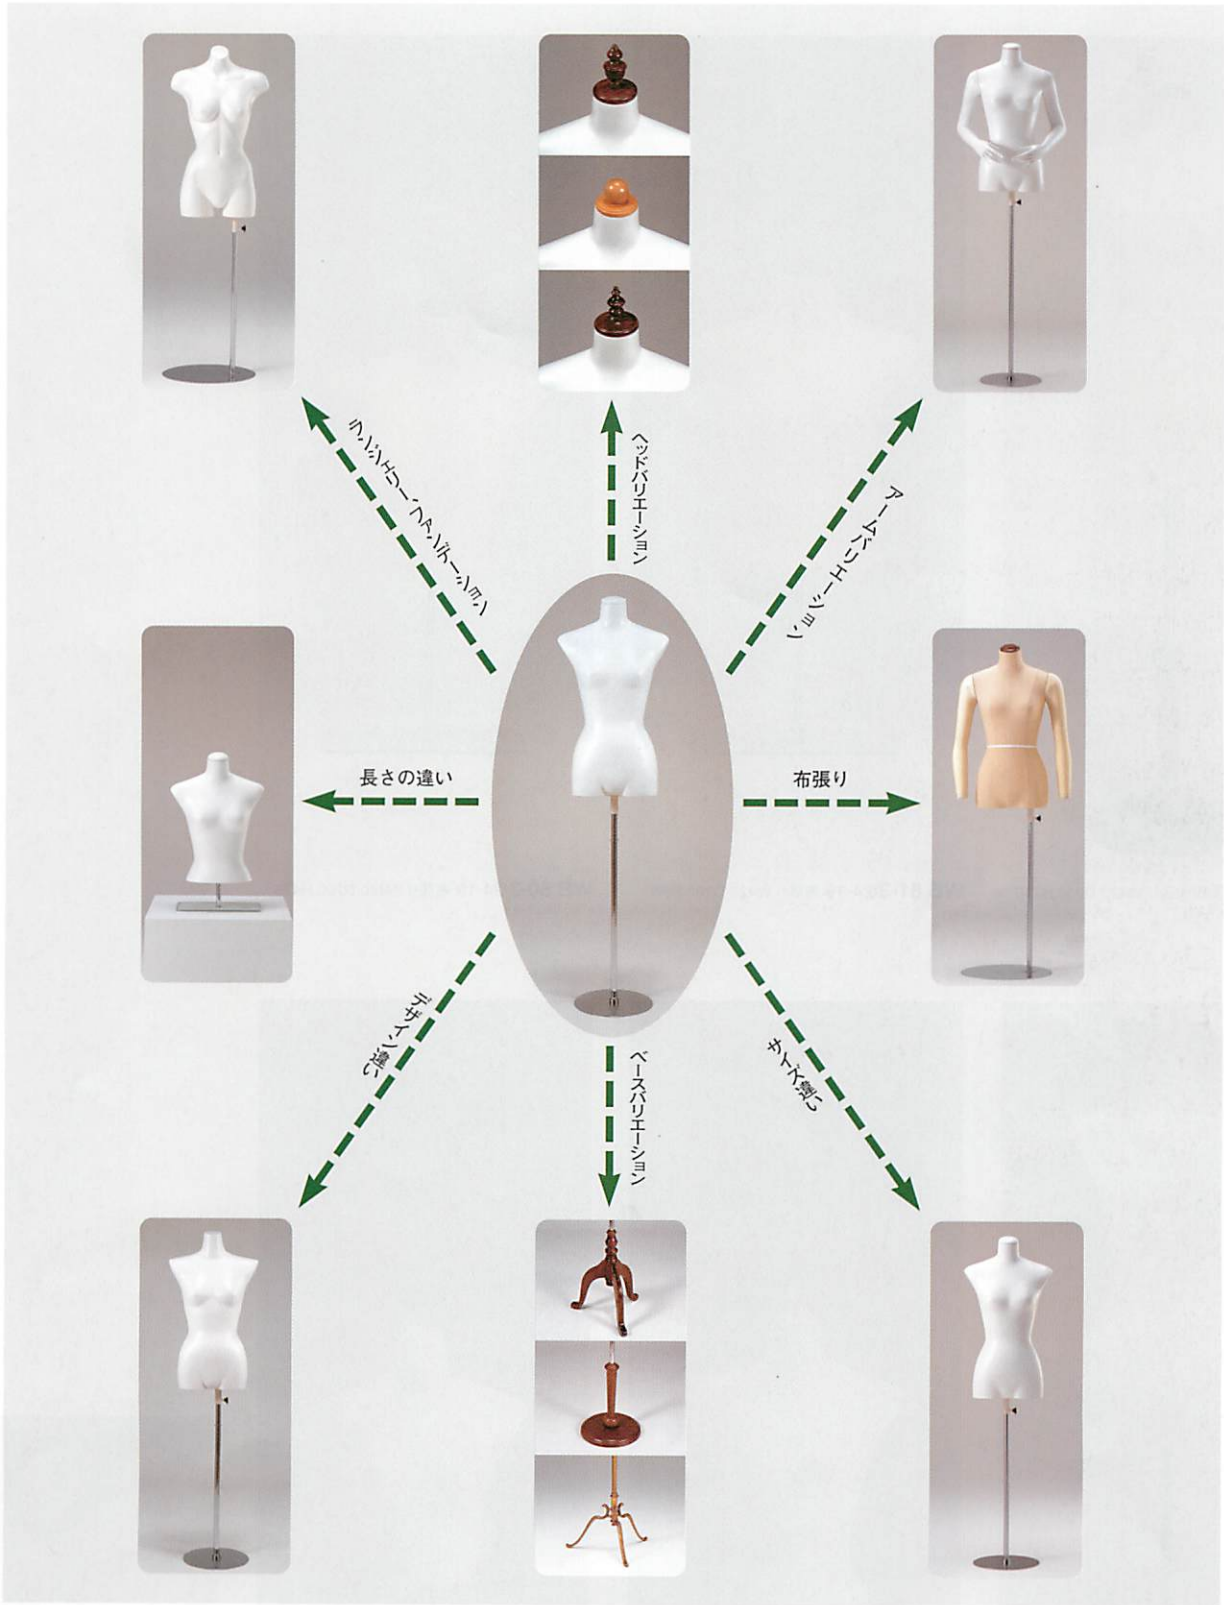

# NANASAI BODY SYSTEM

当社ボディは、デザイン、サイズ、仕上げ、パーツを上の図のように様々な展開しています。(右記の品番表示にて表しています。)

品番表示について

婦人/W、紳士/M、子供/C  
ボディ  
サイズ(号数)

**WB9-206( ) / ○-○**

ベースの表記  
(アルファベット) アームバリエーション  
ボディ番号  
布張り/1、FRP/2、その他の布張り/3